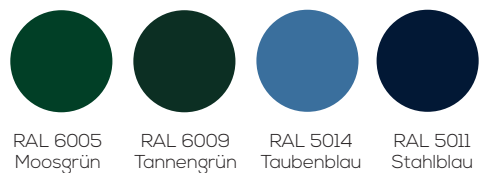

Bestelloptionen

Elektrischer Türöffner
Zusatzschlüssel
Knaufzylinder
Sperrbügel
Türspion
Kernziehschutzrosette
Bandseitensicherung
Secury Automatic
Secury Automatic A-Öffner
5-fach Verriegelung
Drücker/Rosette Edelstahl
Griffstange 800mm
Griffstange 1000mm
Griffstange 1200mm
Griffstange 1400mm
Griffstange 1600mm
OTS mit Gleitschiene
OTS mit Gleitschiene/Feststeller
VSG 6 außen (Füllung)

Türen farbig inkl. Füllung (nur bei Basic Plus)

Trendfarbe innen/aussen gleich
innen weiss/aussen Trendfarbe

Wärmeschutzpaket

Rahmen/Flügel mit Isolierkern
Glasfalzdämmung, U-Wert-Sperre
Füllungsstärke 48mm, Verglasung 3-fach

Technische Ausführung

Rahmenbreite 80mm
Rahmenbreite 95mm
Bodeneinstandsprofil bis 150mm

Seitenteile fest

Breite von 400-1400mm
Verglasung 2-fach
Verglasung 3-fach
VSG6 einseitig

Trendfarben & Gläser