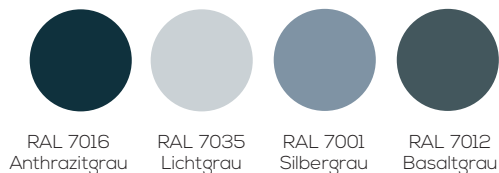

Bestelloptionen

Elektrischer Türöffner
Zusatzschlüssel
Knaufzylinder
Sperrbügel
Türspion
Kernziehschutzrosette
Bandseitensicherung
Secury Automatic
Secury Automatic A-Öffner
5-fach Verriegelung
Drücker/Rosette Edelstahl
Griffstange 800mm
Griffstange 1000mm
Griffstange 1200mm
Griffstange 1400mm
Griffstange 1600mm
OTS mit Gleitschiene
OTS mit Gleitschiene/Feststeller
VSG 6 außen (Füllung)

Türen farbig inkl. Füllung (nur bei Basic Plus)

Trendfarbe innen/aussen gleich
innen weiss/aussen Trendfarbe

Wärmeschutzpaket

Rahmen/Flügel mit Isolierkern
Glasfalzdämmung, U-Wert-Sperre
Füllungsstärke 48mm, Verglasung 3-fach

Technische Ausführung

Rahmenbreite 80mm
Rahmenbreite 95mm
Bodeneinstandsprofil bis 150mm

Seitenteile fest

Breite von 400-1400mm
Verglasung 2-fach
Verglasung 3-fach
VSG6 einseitig

Trendfarben & Gläser