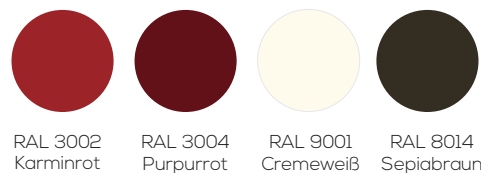

Bestelloptionen

Elektrischer Türöffner
Zusatzschlüssel
Knaufzylinder
Sperrbügel
Türspion
Kernziehschutzrosette
Bandseitensicherung
Secury Automatic
Secury Automatic A-Öffner
5-fach Verriegelung
Drücker/Rosette Edelstahl
Griffstange 800mm
Griffstange 1000mm
Griffstange 1200mm
Griffstange 1400mm
Griffstange 1600mm
OTS mit Gleitschiene
OTS mit Gleitschiene/Feststeller
VSG 6 außen (Füllung)

Türen farbig inkl. Füllung (nur bei Basic Plus)

Trendfarbe innen/aussen gleich
innen weiss/aussen Trendfarbe

Wärmeschutzpaket

Rahmen/Flügel mit Isolierkern
Glasfalzdämmung, U-Wert-Sperre
Füllungsstärke 48mm, Verglasung 3-fach

Technische Ausführung

Rahmenbreite 80mm
Rahmenbreite 95mm
Bodeneinstandsprofil bis 150mm

Seitenteile fest

Breite von 400-1400mm
Verglasung 2-fach
Verglasung 3-fach
VSG6 einseitig

Trendfarben & Gläser