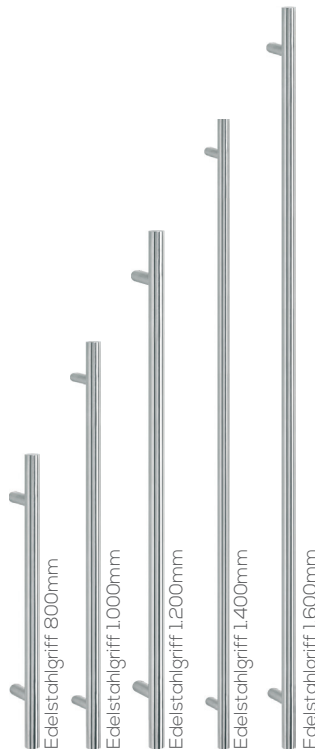

## BASIC

Modell ERK 5156-50

Modell ERK 5172-50

Modell ERK 5023-50

Modell ERK 5804-92

Modell ERK 5865-50

Modell ERK 5312-92

## AUSSTATTUNG

Knäufelzylinder

Schutzrosette Edelstahl

Drückergarnitur Edelstahl

Standard Drückergarnitur weiss

Edelstahlgrieff 800mm

Edelstahlgrieff 1.000mm

Edelstahlgrieff 1.200mm

Edelstahlgrieff 1.400mm

Edelstahlgrieff 1.600mm

### Einsatzfüllung Material Kunststoff

(Lieferung nur in weiss)

- Farbe in weiss (RAL 9016)
- Bautiefe 77mm System HUECK Lambda 77L
- Ansichtsbreite Rahmen Standard 71mm
- Flügelrahmenkonstruktion umlaufend
- 3-fach Verriegelung G.U. Security MR 2 (RC-2 geprüft)
- Falle, Riegel und 2 massive Schubriegel
- Aussen Griffstange Edelstahl 600mm
- Innen Drücker weiss